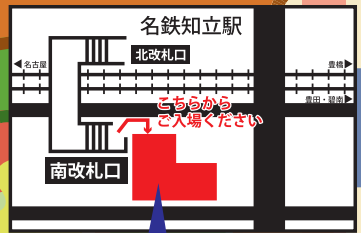

3Dモンスター捕獲ゲーム!
「AR Senmon GO!!」
初登場! プロジェクションマッピング
「Abilita Festa
Projection Mapping」

日頃の
努力の成果が
ここに集結!

「IT テクノロジー展示」
「統計グラフコンクール作品」
「ライトレーサー」
サウンド+イラスト作品
「ガクオン」
卒業作品展
「スマコン」

みんなで
参加&応援
しよう!

wiiUでスマブラの大会!
「super smash brothers 2017」
オリジナルイラストの間違い探しゲーム
「まちがイラスト」
みんなで BanBan ラクガキしよう!
「Ban-Banらくがき板!!!!」
学生有志のダンスユニット♡
「Kachamcy ダンステ」

見応えの
ある作品が
たくさん!

オリジナルゲームで遊べる
「Game Studio!」
モニター作ったよ! 動くコミック!
「3DCG作品」 「コエコミ」
写真展
「Photographic exhibition
on the hallway」

休憩処で
ほっこり
しちゃおう♡

ほっこりお茶&軽食
「粉茶屋さん」
本当は怖い童話カフェ
「Märchen von Cafe」
ワンコインあったかうどん
「ひやっかけ屋」

力作が
目白押し!
イラスト&
動画

久我マヤステージ衣装
イラストコンテスト
「授賞式」 隠れ家で軽食
「まや屋台」
オリジナルグッズ販売!
「MAYAMATE」
自治会と夢の競演!
久我マヤ with Student council
エンターテイメントショー
「Capsule toys」

専門課程公式
キャラクター
久我マヤ
イベント!

学生有志&教員コラボ動画
Do Good Channel Presents
「Geek Theater」
学生作品展
「Exhibition of
CG works」